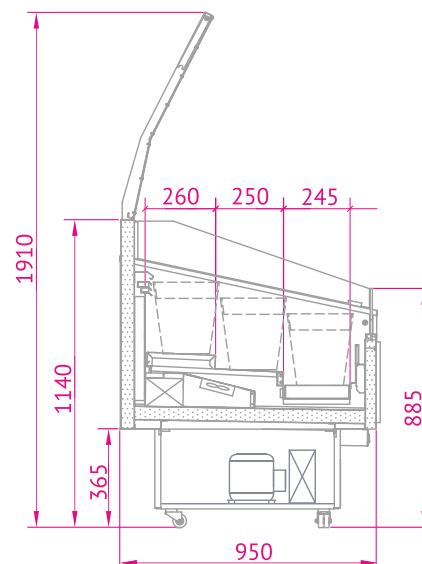

Pojemniki na kwiaty przedstawione na zdjęciach podglądowych nie są wyposażeniem urządzenia.

Firma „RAPA” zastrzega sobie prawo do wprowadzania zmian w charakterystykach i wyglądzie wyprodukowanych urządzeń. Informacje podane w niniejszym folderze nie są zobowiązujące i nie stanowią oferty w rozumieniu Kodeksu cywilnego.