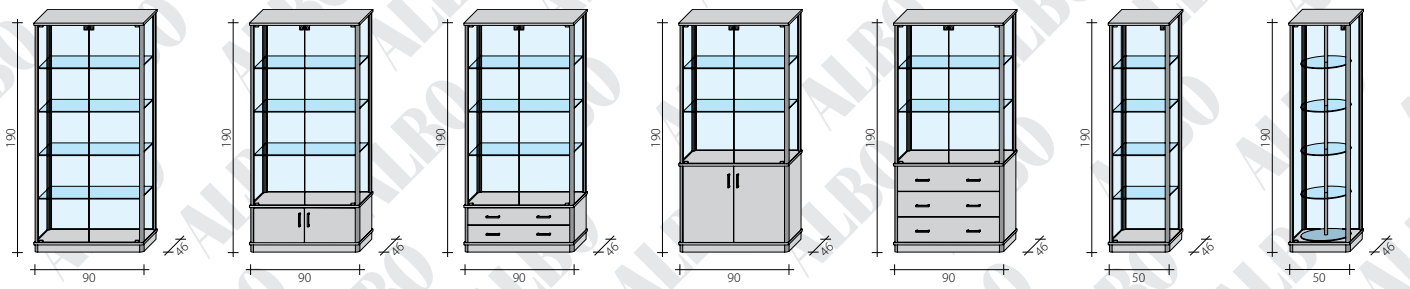

oświetlenie boczne LED

napęd obrotowy

szuflada jubilerska

szafka dolna

zwieńczenie podświetlane

Gablota przeszklona całkowicie

Gablota z szafką z drzwiczkami

Gablota z szafką z szufladami

Gablota z szafką wysoką z drzwiczkami

Gablota z szafką wysoką z szufladami

Gablota przeszklona całkowicie

Gablota przeszklona całkowicie - obrotowa

VA 1

VA 1-D

VA 1-S

VA 1-DW

VA 1-SW

VA 2

VA 2-OB

Gablota z szafką z drzwiczkami

Gablota z szafką z drzwiczkami - obrotowa

Gablota z szafką z szufladami

Gablota z szafką wysoką z drzwiczkami

Gablota z szafką wysoką - obrotowa

Gablota z szafką wysoką z szufladami

Gablota narożna zewnętrzna

Gablota narożna zewnętrzna z szafką z drzwiczkami

VA 2-D

VA 2-D-OB

VA 2-S

VA 2-DW

VA 2-DW-OB