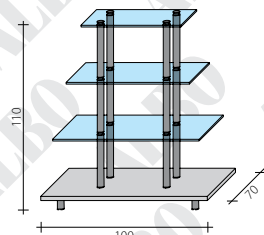

Kaskada

KA 1