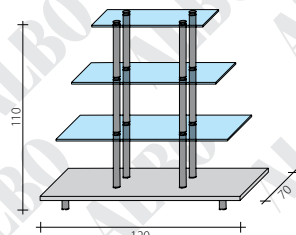

Kaskada

KA 2

PICCOLINO

SYSTEM EKSPOZYCJI

AL 10
gablotka
nadstawka

AL 10 - OBR
gablotka
nadstawka
obrotowa

AL 1
gablotka

PICCOLINO to system mebli ekspozycyjnych ulubiony przez projektantów wnętrz. Wykonane są prawie wyłącznie ze szkła co sprawia, że współgrają z charakterem każdego, nawet najbardziej wyrafinowanego wnętrza. Podstawy mebli zrobione są z laminowanych płyt, których kolorem można nawiązać do wystroju wnętrza. Szklane drzwi łatwo przesuwają się dzięki prowadnicom rolkowym. Oświetlenie halogenowe wydobydzie walory ekspozowanych towarów.