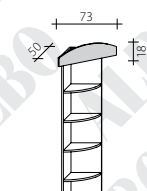

Zwiercenie baldachimowe półokrągłe do RG 90

ZBP 90

Zwiercenie baldachimowe półokrągłe do RG 60

ZBP 60

Zwiercenie baldachimowe półokrągłe do RNW

ZBP RNW

Zwiercenie baldachimowe półokrągłe do RNZ

ZBP RNZ

Lada przeszklona całkowicie - 90

LPS 1-90

Lada przeszklona
całkowicie - 60

LPS 1-60

Lada przeszklona
w 2/3 - 120

LPS 2/3-120

Lada przeszklona
w 2/3 - 90

LPS 2/3-90