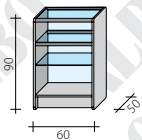

Zwiercenie baldachimowe półokrągłe do RG 90

ZBP 90

Zwiercenie baldachimowe półokrągłe do RG 60

ZBP 60

Zwiercenie baldachimowe półokrągłe do RNW

ZBP RNW

Zwiercenie baldachimowe półokrągłe do RNZ

ZBP RNZ

Lada przeszklona całkowicie - 90

LPS 1-90

Lada przeszklona
całkowicie - 60

LPS 1-60

Lada przeszklona
w 2/3 - 120

LPS 2/3-120

Lada przeszklona
w 2/3 - 90

LPS 2/3-90