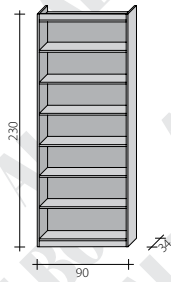

Regał

RG 200x90

Regał

RG 200x60

Regał z szafką dolną

RGS 200x90

Regał z szafką dolną

RGS 200x60

Regał z szafką dolną i drzwiczkami szklanymi

RGSD 200x90

Regał z szafką dolną i drzwiczkami szklanymi

RGSD 200x60

Regał narożny wewnętrzny

RNW 200

Regał narożny zewnętrzny

RNZ 200

Regał

RG 230x90

Regał

RG 230x60

Regał z szafką dolną

RGS 230x90

Regał z szafką dolną

RGS 230x60