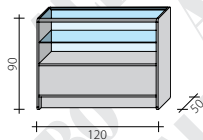

Zwiercenie baldachimowe półokrągłe do RG 90

ZBP 90

Zwiercenie baldachimowe półokrągłe do RG 60

ZBP 60

Zwiercenie baldachimowe półokrągłe do RNW

ZBP RNW

Zwiercenie baldachimowe półokrągłe do RNZ

ZBP RNZ

Lada przeszklona całkowicie - 90

LPS 1-90

Lada przeszklona
całkowicie - 60

LPS 1-60

Lada przeszklona
w 2/3 - 120

LPS 2/3-120

Lada przeszklona
w 2/3 - 90

LPS 2/3-90