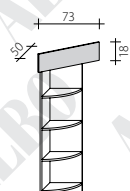

Lustro do regału RG-230x90

LGR 230x90

Lustro do regału RG-230x60

LGR 230x60

Półka cukiernicza do regału - 90

PC 90

Półka cukiernicza do regału - 60

PC 60

Zwiercenie baldachimowe prostokątne do RG 90

ZB 90

Zwiercenie baldachimowe prostokątne do RG 60

ZB 60

Zwiercenie baldachimowe prostokątne do RNW

ZB RNW

Zwiercenie baldachimowe prostokątne do RNZ

ZB RNZ

Zwiercenie baldachimowe półokrągłe do RG 90

ZBP 90

Zwiercenie baldachimowe półokrągłe do RG 60

ZBP 60

Zwiercenie baldachimowe półokrągłe do RNW

ZBP RNW

Zwiercenie baldachimowe półokrągłe do RNZ

ZBP RNZ

Lada przeszklona całkowicie - 90

LPS 1-90

Lada przeszklona
całkowicie - 60

LPS 1-60

Lada przeszklona
w 2/3 - 120

LPS 2/3-120

Lada przeszklona
w 2/3 - 90

LPS 2/3-90