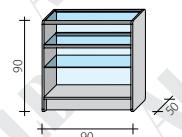

Zwiercenie baldachimowe półokrągłe do RG 90

ZBP 90

Zwiercenie baldachimowe półokrągłe do RG 60

ZBP 60

Zwiercenie baldachimowe półokrągłe do RNW

ZBP RNW

Zwiercenie baldachimowe półokrągłe do RNZ

ZBP RNZ

Lada przeszklona całkowicie - 90

LPS 1-90

Lada przeszklona
całkowicie - 60

LPS 1-60

Lada przeszklona
w 2/3 - 120

LPS 2/3-120

Lada przeszklona
w 2/3 - 90

LPS 2/3-90