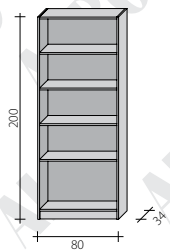

Regał

R-80

R-60

RW

RZ

NB-80

NB-60

NB-W

NB-Z

NP-80

NP-60

NP-W

NP-Z

RPC 80

RPC 60

LR-80

LR-60

LN-80

LN-60

LGS-120

LGS-100

LGS-80

LGBS-120

LGBS-100

LGBS-80

LGP-120

LGP-100