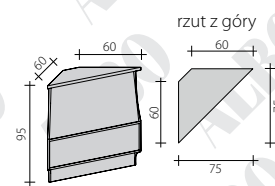

LGG-N-80

Lada pełna -120 gazeciarnz wysoki

LGG-W-120

Lada pełna -100 gazeciarnz wysoki

LGG-W-100

Lada pełna -80 gazeciarnz wysoki

LGG-W-80

Lada narożna zewnętrzna 45 stopni

LG-NZ45

Lada narożna zewnętrzna 90 stopni

LG-NZ90

Lada narożna wewnętrzna 45 stopni

LG-NW45

Lada narożna wewnętrzna 90 stopni

LG-NW90

Lada witryna 100