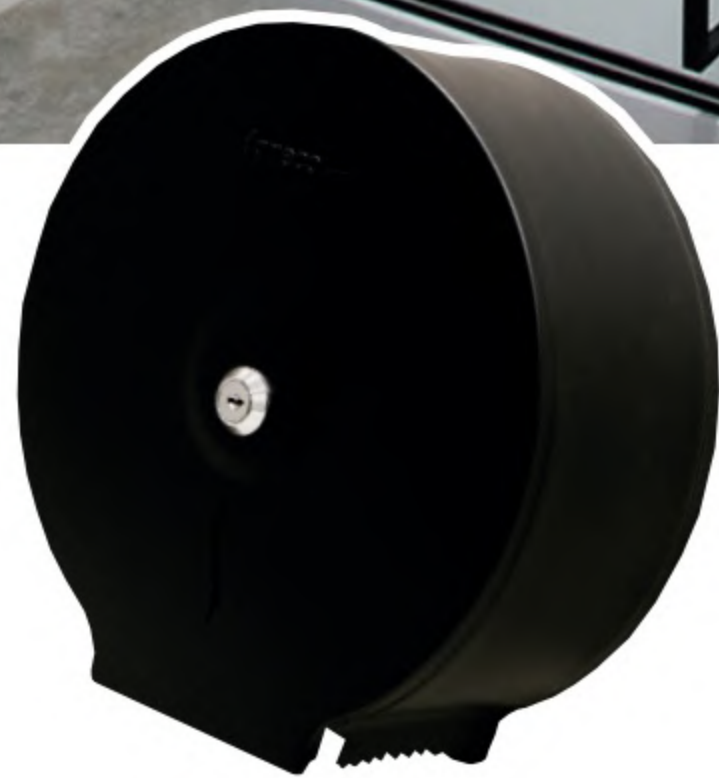

Baterie automatyczne oszczędzają nawet do 90% wody, dzięki blokadzie jej przepływu, zapewniają brak rozpryskiwania i hałasu

Loftowe aranżacje z kolekcją HIT Black

Pełen wachlarz możliwości.

Podajniki, dozowniki, pojemniki na papier, kosze, lustra, suszarki, wieszaki, szczotki, poręcze, siedziska, systemy zalustrowe, urządzenia sanitarne i bezdotykowa armatura.